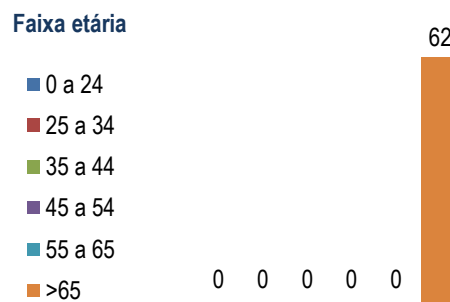

ARCEBURGO - MG

Habitantes
10.990
% atendidos
6,7% aa
% tratados
0,2% aa

2.217
consultas

62
tratamentos

Período de:
2021 à 2023

Primeiro tratamento recebido

Estadiamento

10 Mais tratados