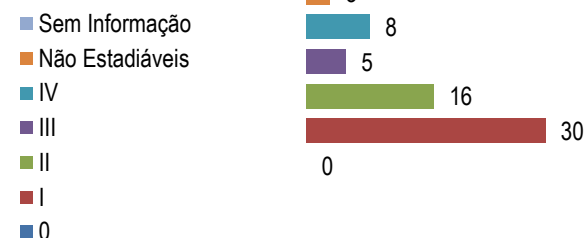

ARCEBURGO - MG

Habitantes
10.990
% atendidos
6,7% aa
% tratados
0,2% aa

2.217
consultas

62
tratamentos

Período de:
2021 à 2023

Primeiro tratamento recebido

Estadiamento

10 Mais tratados

Óbitos