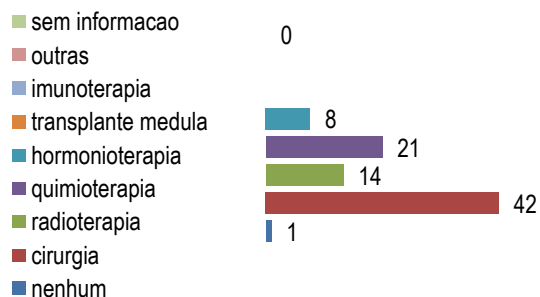

ARCEBURGO - MG

Habitantes
10.990
% atendidos
6,7% aa
% tratados
0,2% aa

2.217
consultas

62
tratamentos

Período de:
2021 à 2023

Primeiro tratamento recebido

Estadiamento

10 Mais tratados

Óbitos