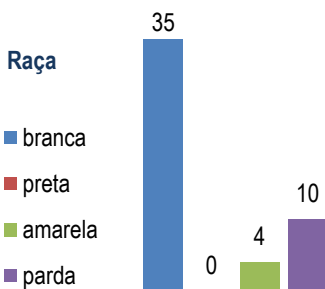

ARCEBURGO - MG

Habitantes
10.990
% atendidos
6,7% aa
% tratados
0,2% aa

2.217
consultas

62
tratamentos

Período de:
2021 à 2023

Primeiro tratamento recebido

Estadiamento

10 Mais tratados