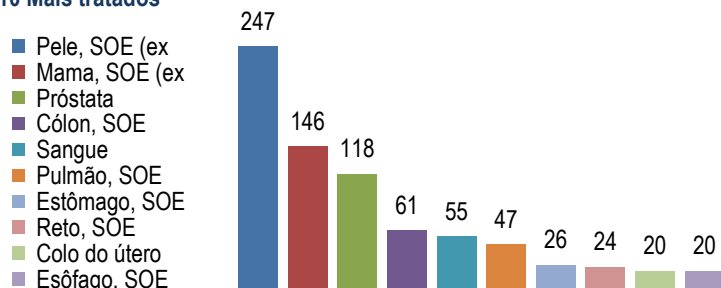

ARCEBURGO - MG

Habitantes
10.990
% atendidos
6,7% aa
% tratados
0,2% aa

2.217
consultas

62
tratamentos

Período de:
2021 à 2023

Primeiro tratamento recebido

Estadiamento

10 Mais tratados

Óbitos