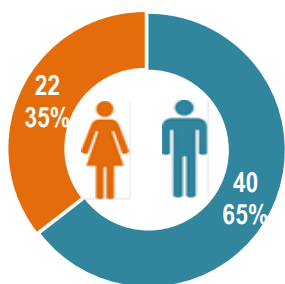

ARCEBURGO - MG

Habitantes
10.990
% atendidos
6,7% aa
% tratados
0,2% aa

2.217
consultas

62
tratamentos

Período de:
2021 à 2023

Primeiro tratamento recebido

Estadiamento

10 Mais tratados