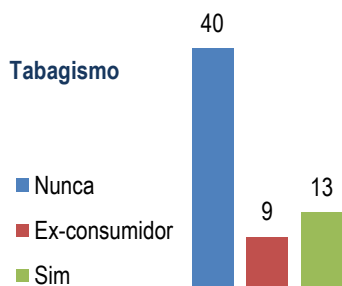

ARCEBURGO - MG

Habitantes
10.990
% atendidos
6,7% aa
% tratados
0,2% aa

2.217
consultas

62
tratamentos

Período de:
2021 à 2023

Primeiro tratamento recebido

Estadiamento

10 Mais tratados