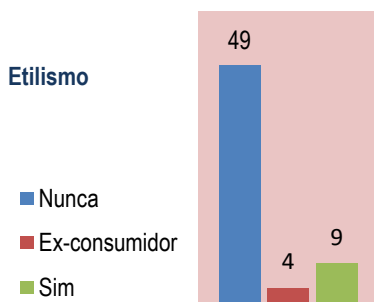

ARCEBURGO - MG

Habitantes
10.990
% atendidos
6,7% aa
% tratados
0,2% aa

2.217
consultas

62
tratamentos

Período de:
2021 à 2023

Primeiro tratamento recebido

Estadiamento

10 Mais tratados